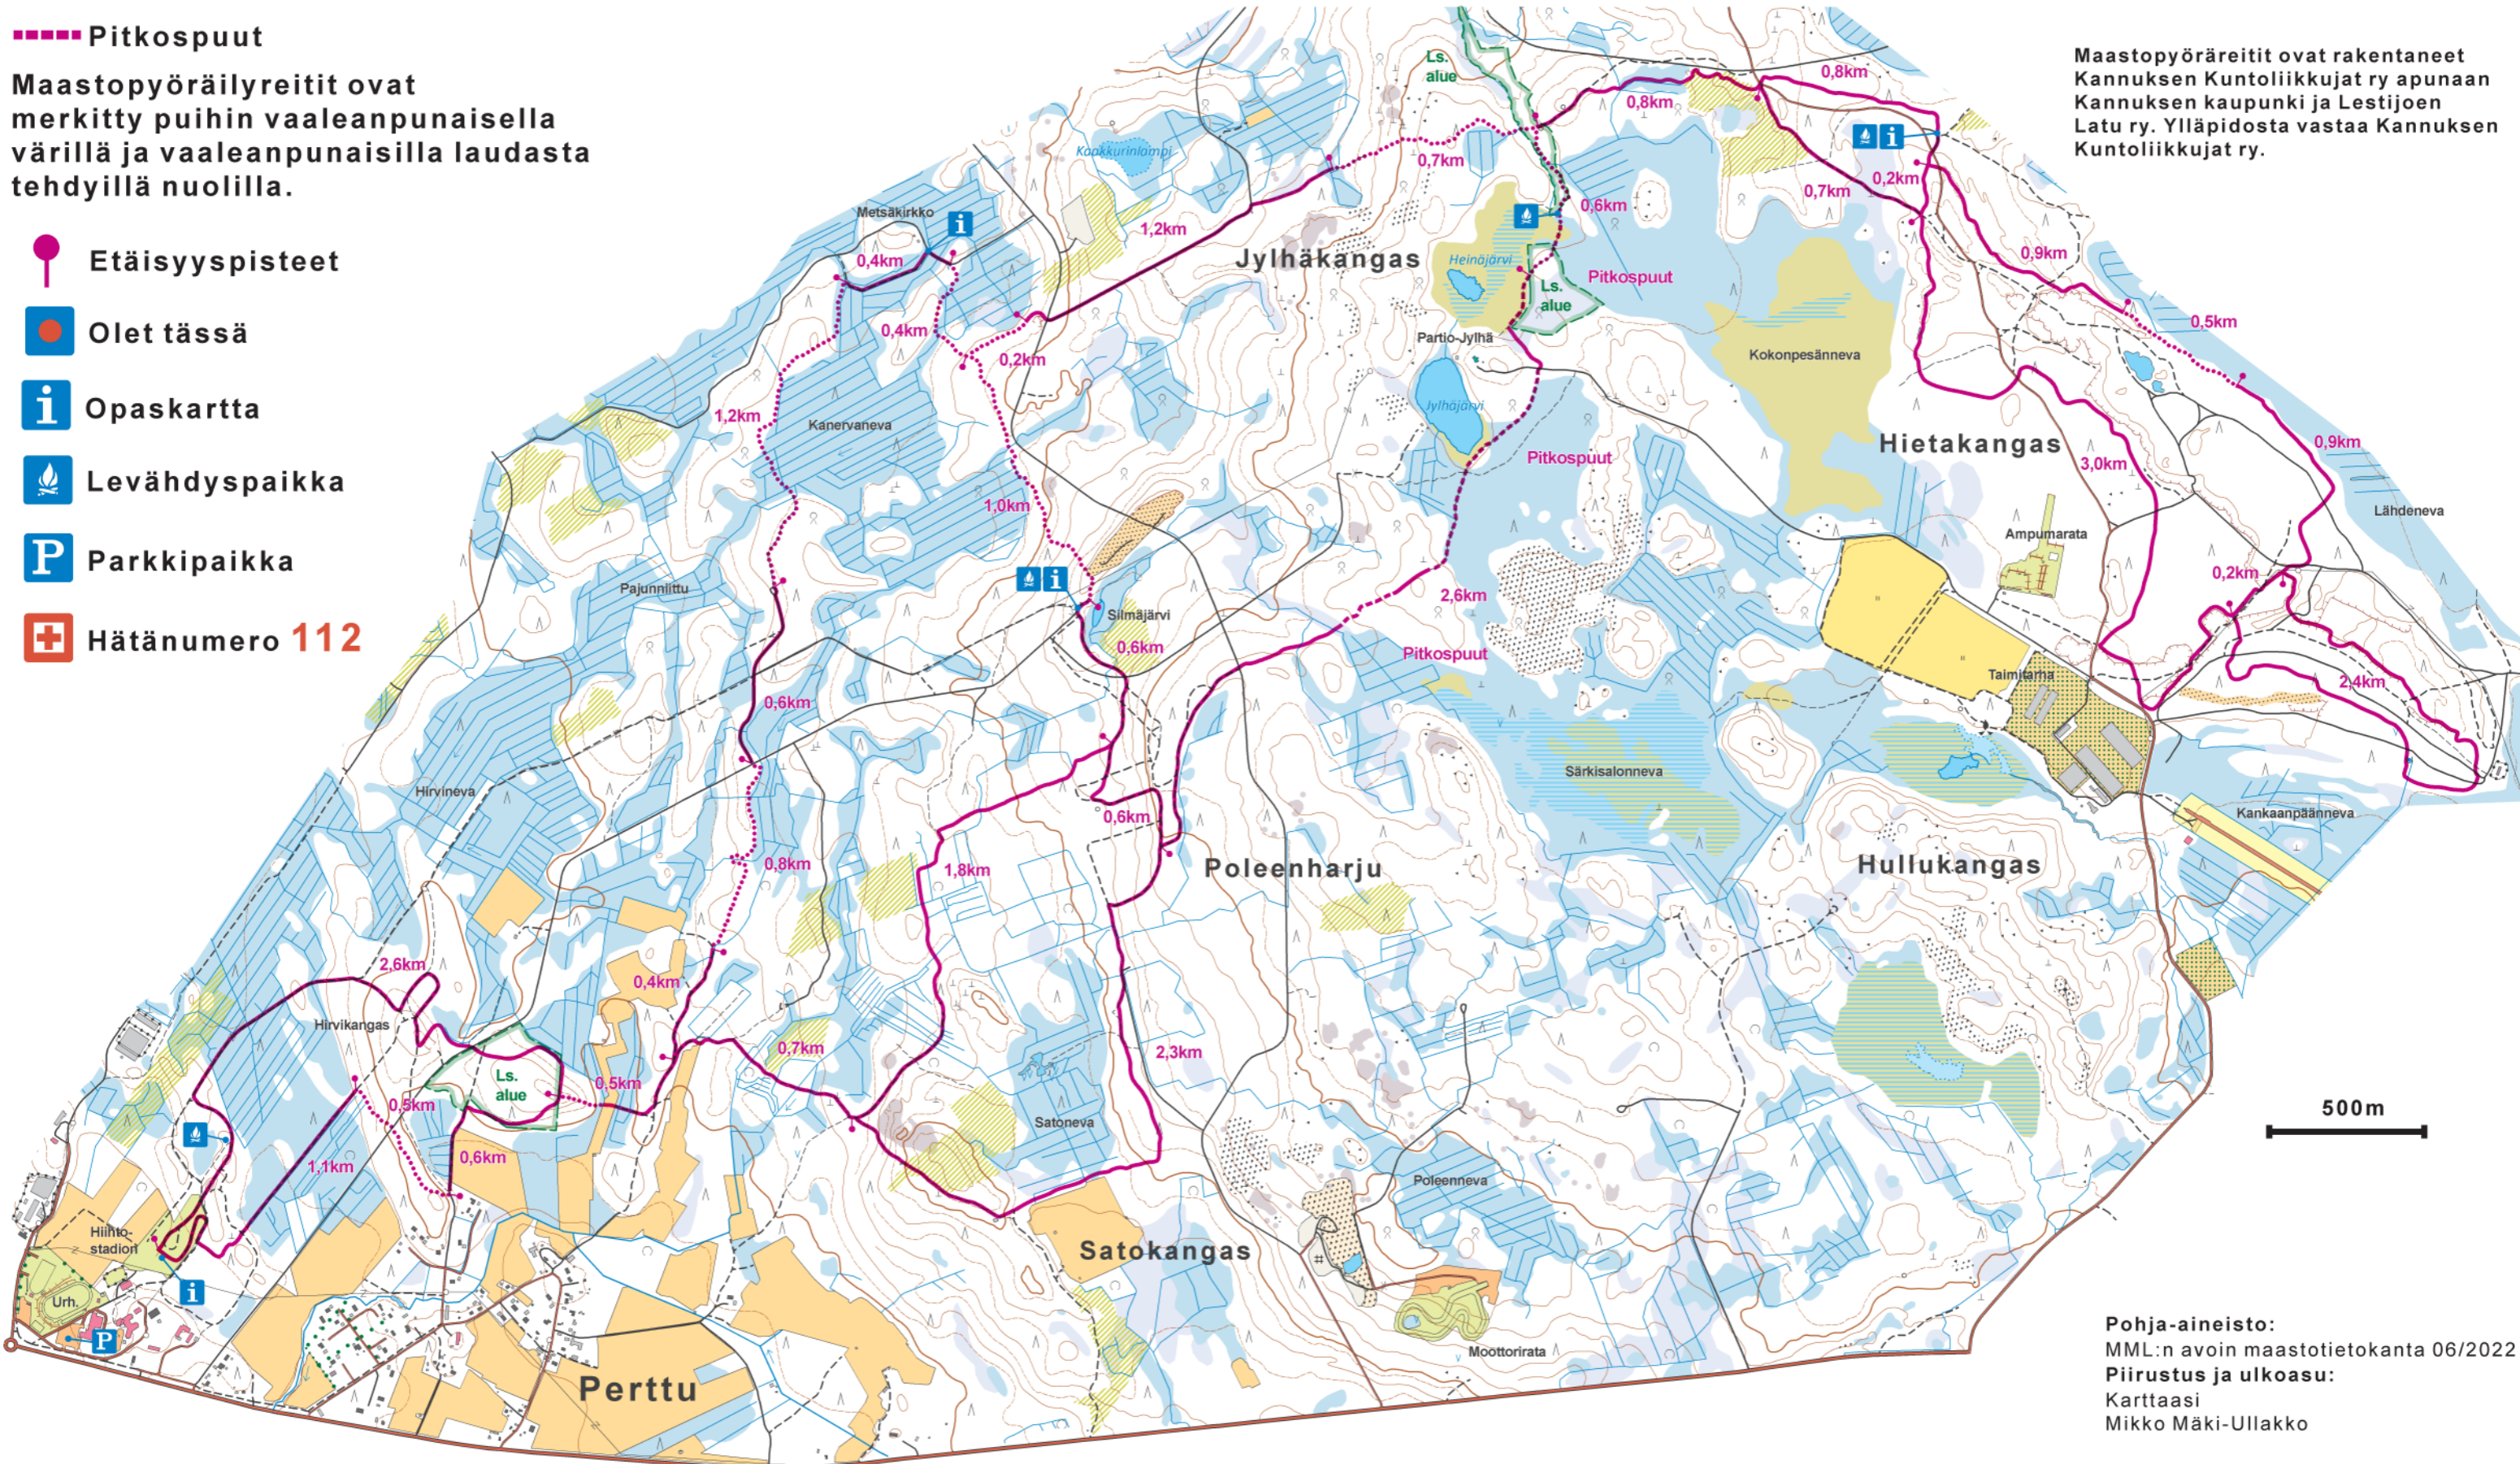

Merkkien selitys

Maastopohja:

- Hyvä
- Haastava
- Pitkospuut

Maastopyöräilyreitit ovat merkitty puihin vaaleanpunaisella värillä ja vaaleanpunaisilla laudasta tehdyillä nuolilla.

- Etäisyyspisteet
- Olet tässä
- i Opaskartta
- Levähdyspaikka
- P Parkkipaikka
- ☒ Hätänumero 112

KANNUKSEN MAASTOPYÖRÄILYREITIT OPASKARTTA

Maastopyöräreitit ovat rakentaneet Kannuksen Kuntoliikkujat ry apunaan Kannuksen kaupunki ja Lestijoen Latu ry. Ylläpidosta vastaa Kannuksen Kuntoliikkujat ry.

Pohja-aineisto:
MML:n avoin maastotietokanta 06/2022
Piirustus ja ulkoasu:
Kartaasi
Mikko Mäki-Ullakko